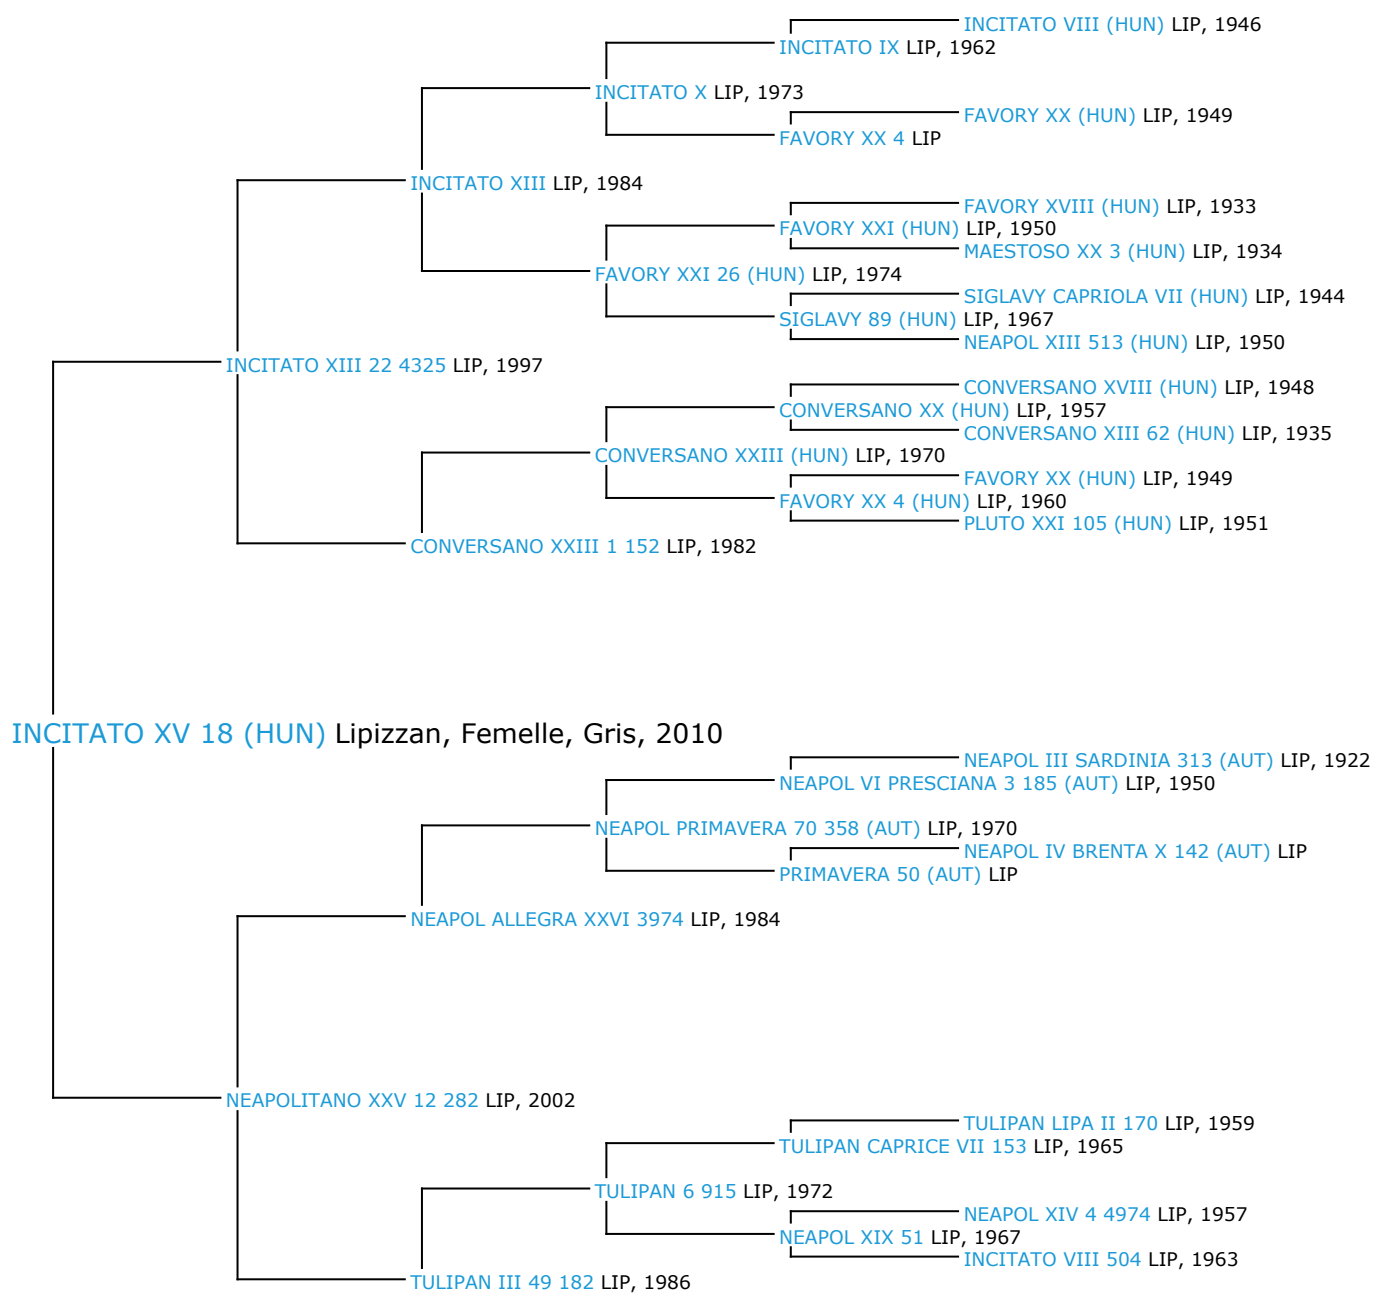

Pedigree 5 générations

INCITATO XV 18

Ce cheval n'a pas d'ancêtres communs dans les 5 premières générations de sa généalogie, il est toutefois possible que son coefficient de consanguinité ne soit pas nul si des ancêtres communs existent au-delà de la 5ème génération

Coefficient de consanguinité : 0%

Légende :
■ Ancêtre majeur de la population
■ Ancêtre commun