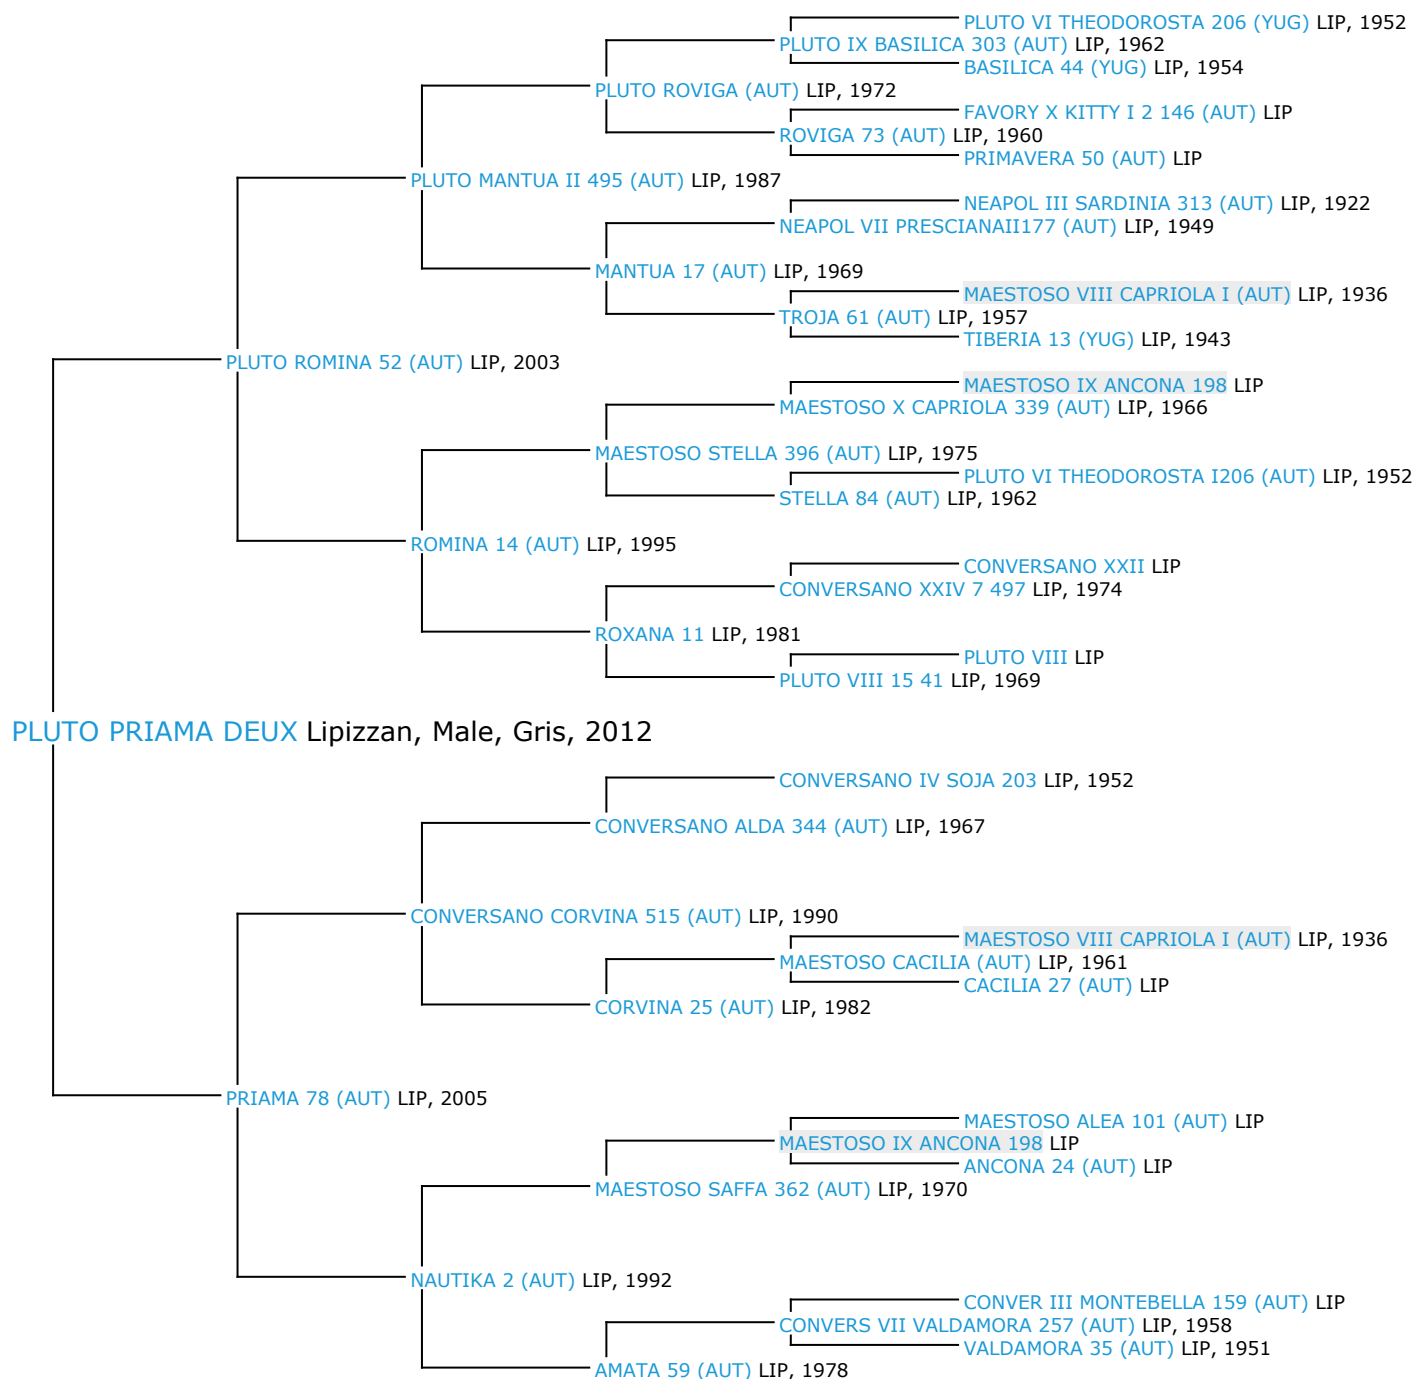

Pedigree 5 générations

PLUTO PRIAMA DEUX

Coefficient de consanguinité : 0.63%

Légende :

Ancêtre majeur de la population

Ancêtre commun