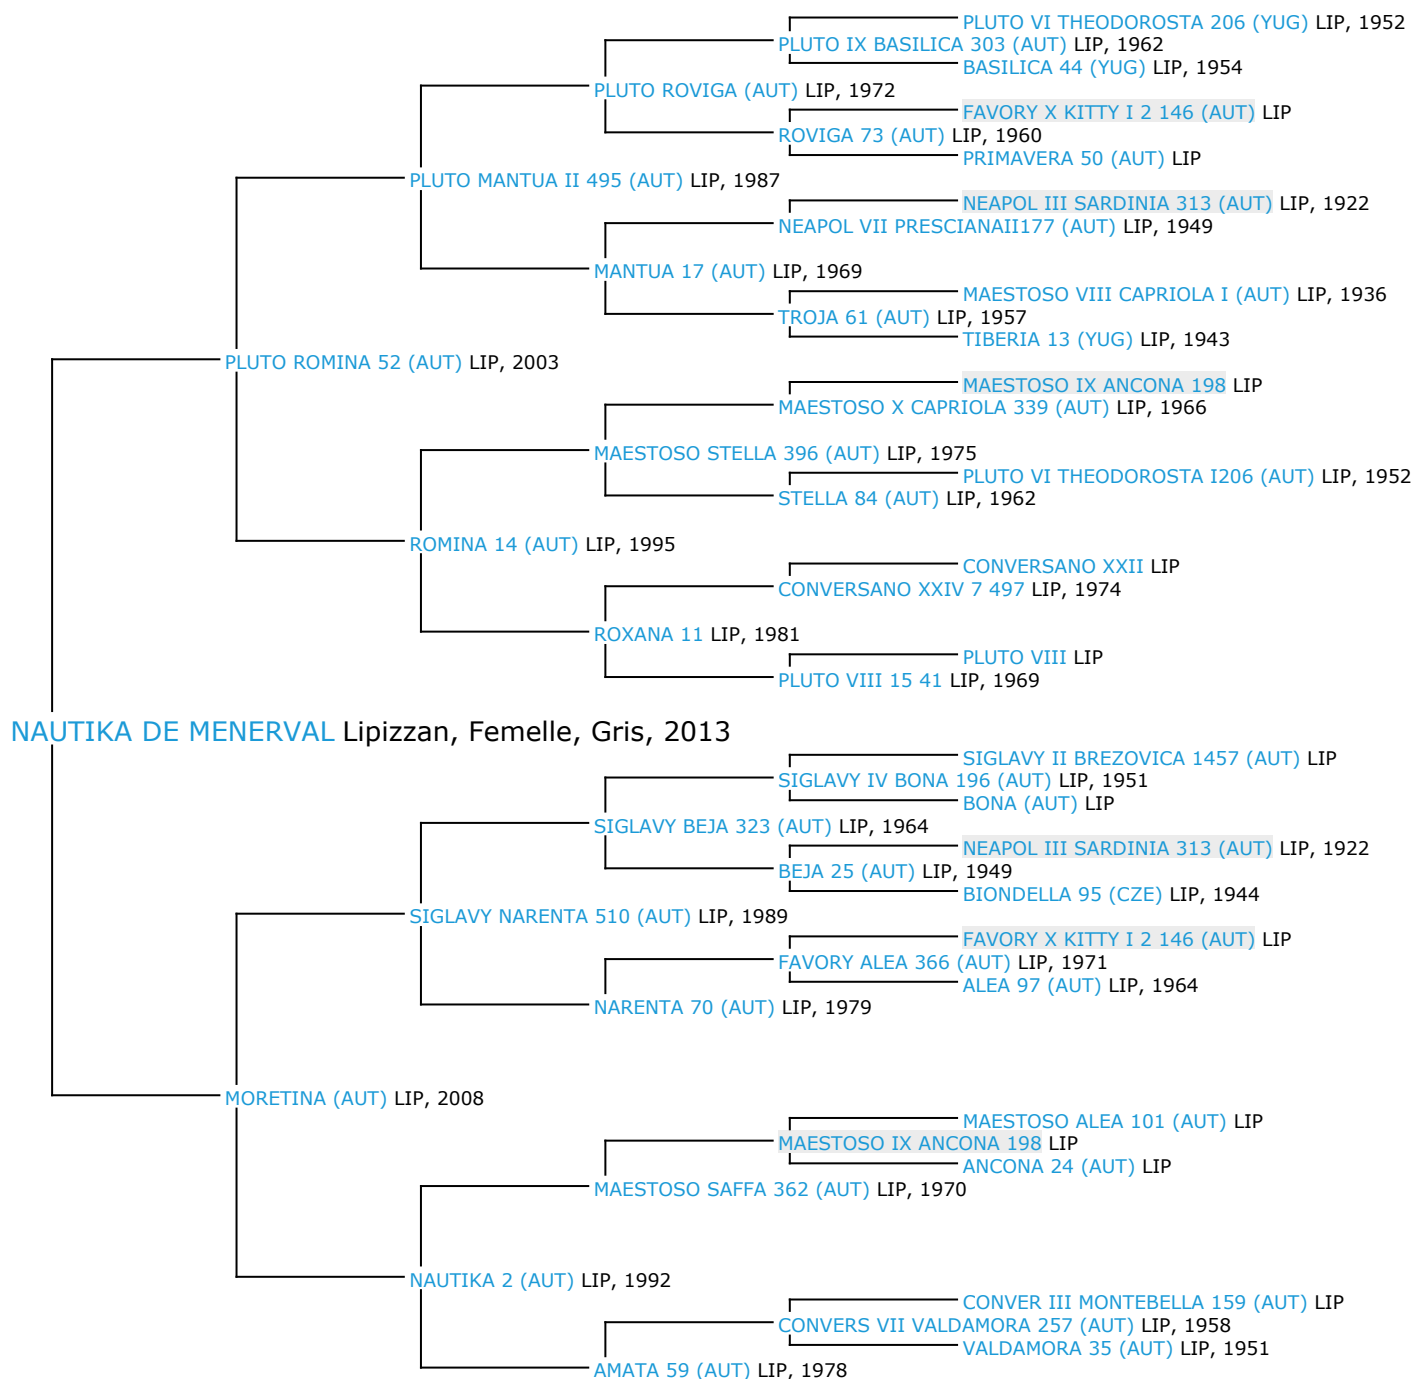

Pedigree 5 générations

NAUTIKA DE MENERVAL

Coefficient de consanguinité : 0.87%

Légende :

Ancêtre majeur de la population

Ancêtre commun