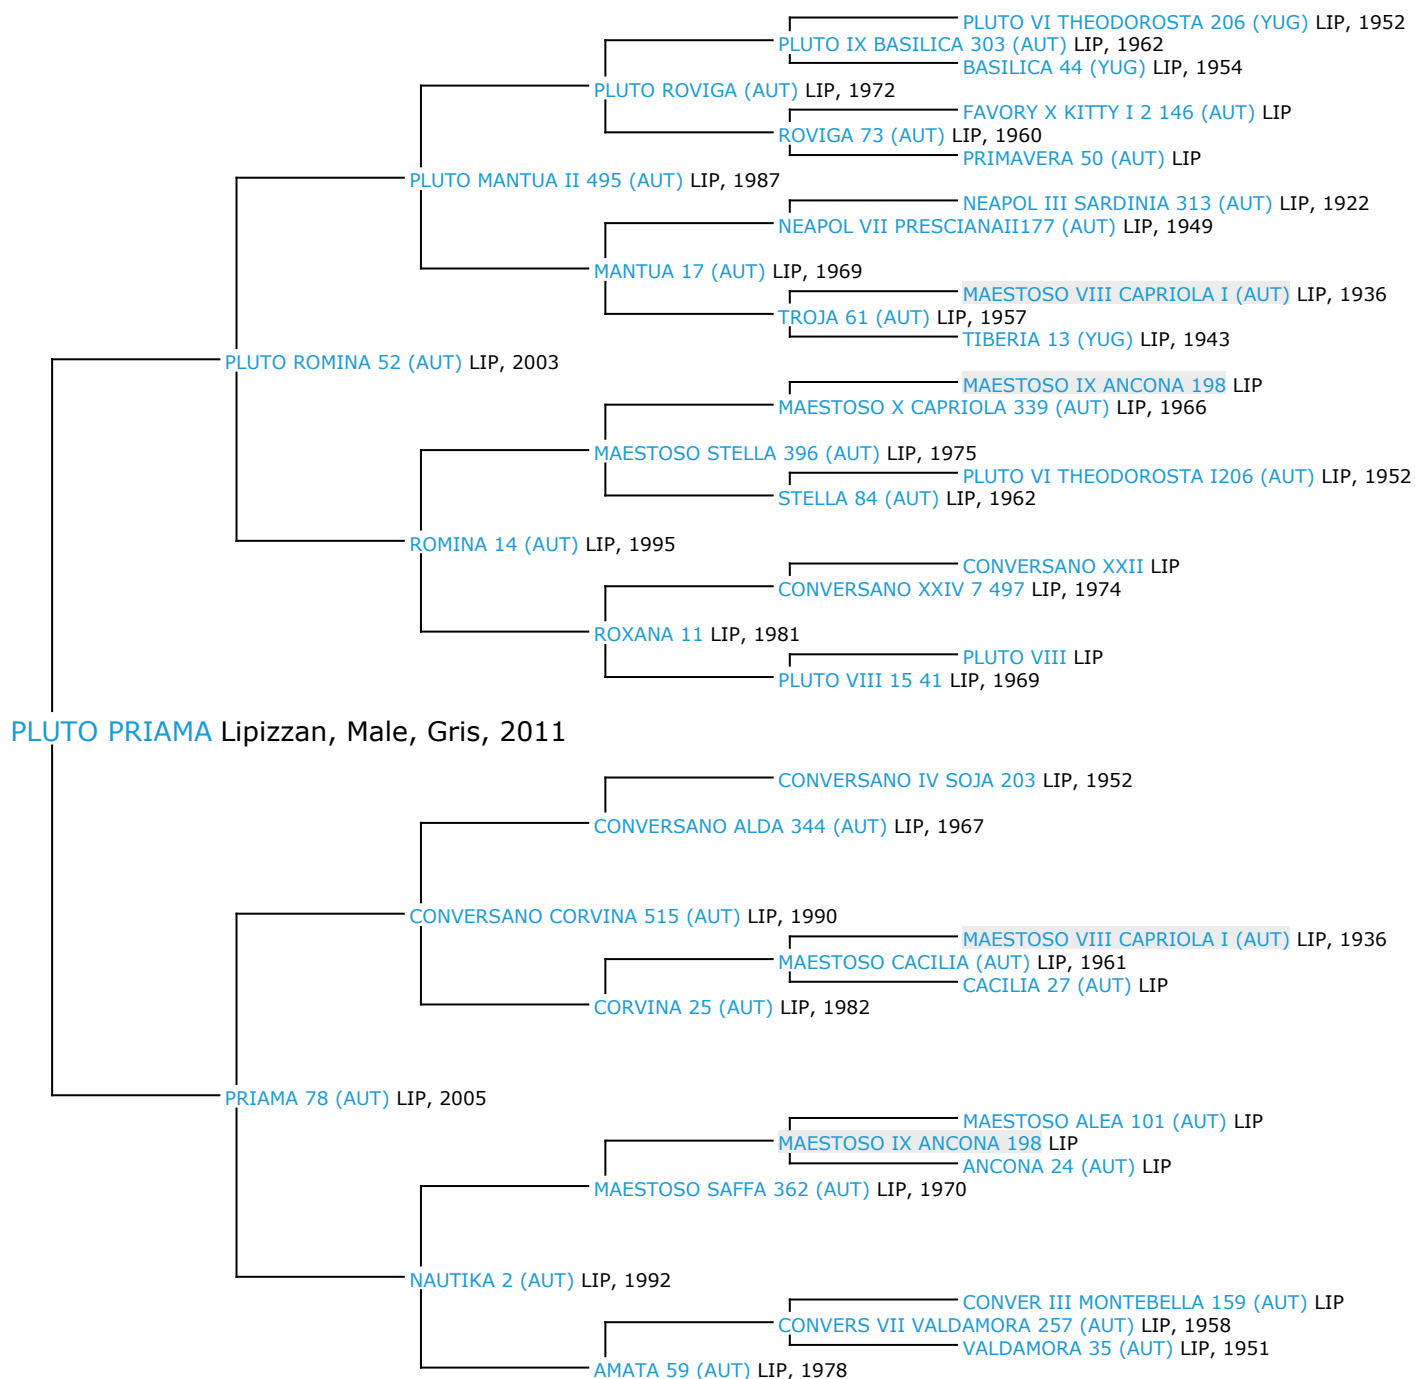

Pedigree 5 générations

PLUTO PRIAMA

Coefficient de consanguinité : 0.63%

Légende :

Ancêtre majeur de la population

Ancêtre commun