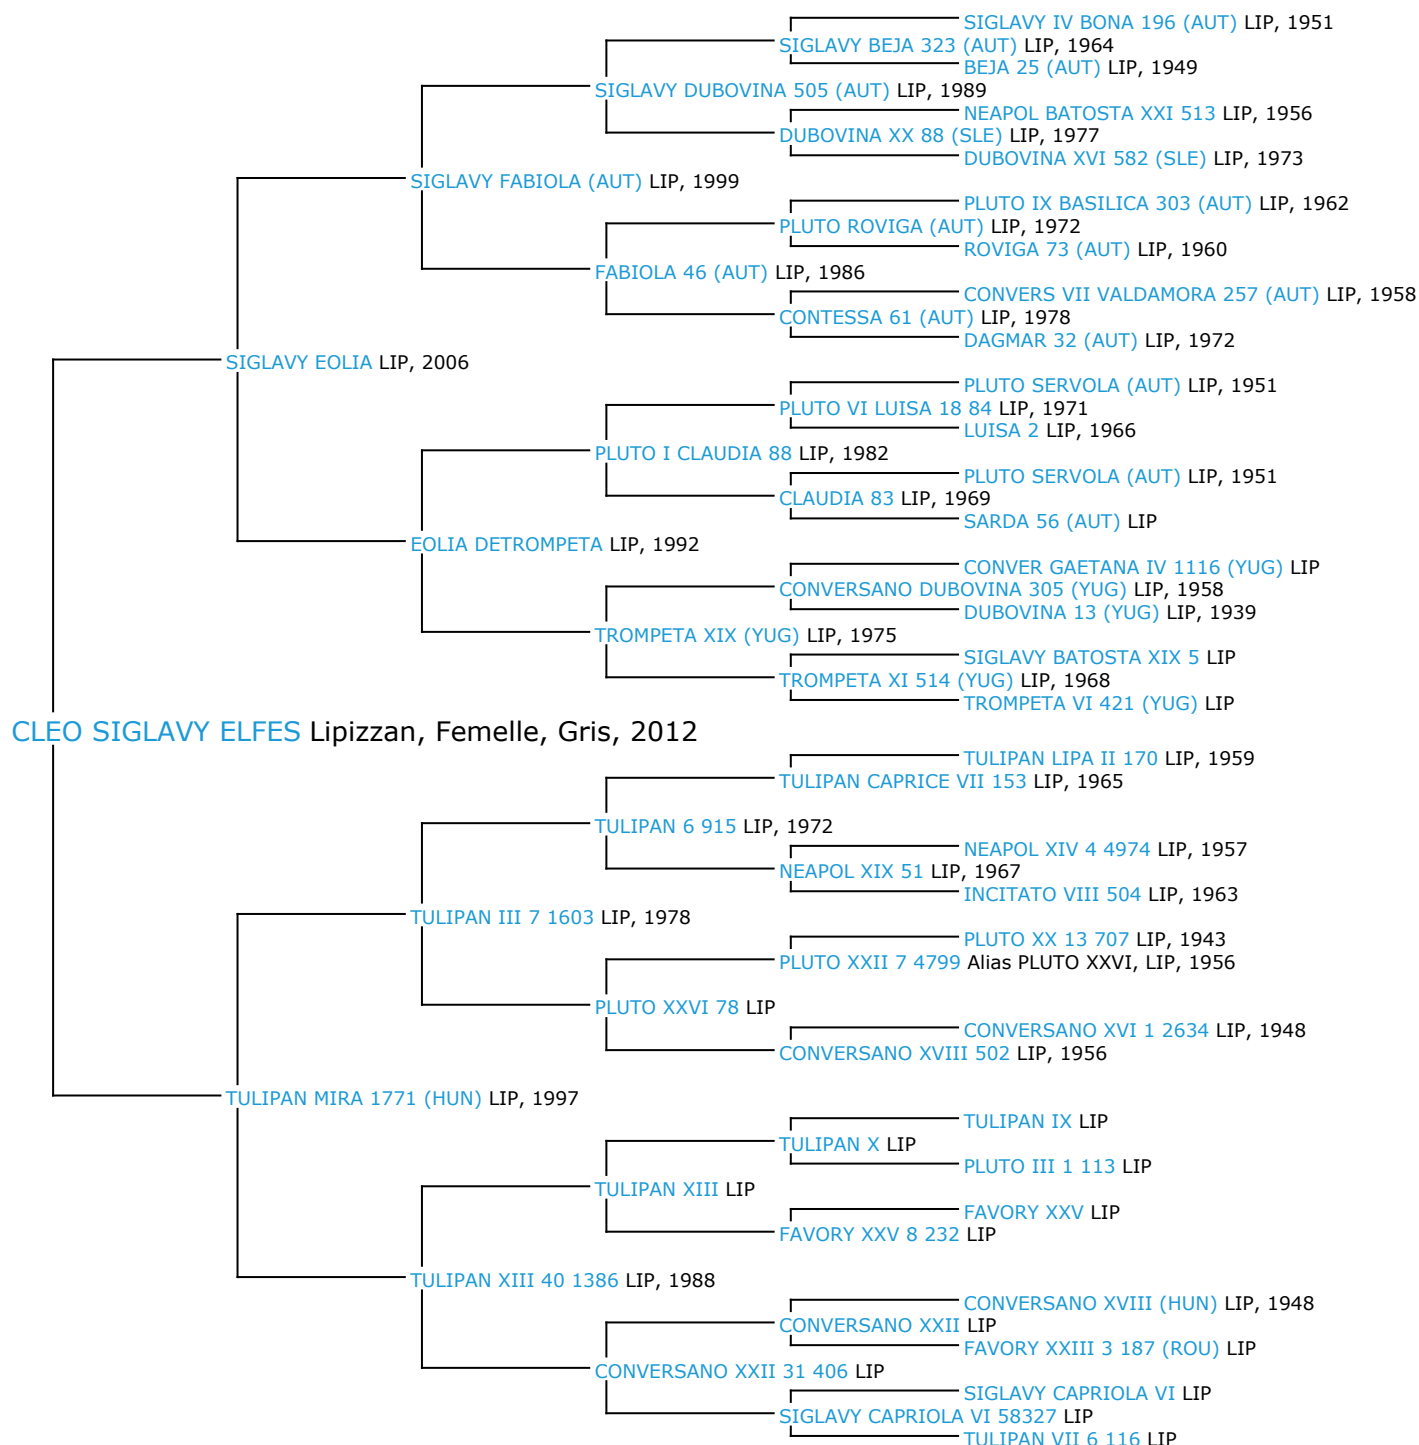

Pedigree 5 générations

CLEO SIGLAVY ELFES

Ce cheval n'a pas d'ancêtres communs dans les 5 premières générations de sa généalogie, il est toutefois possible que son coefficient de consanguinité ne soit pas nul si des ancêtres communs existent au-delà de la 5ème génération

Coefficient de consanguinité : 0%

Légende :

Ancêtre majeur de la population

Ancêtre commun